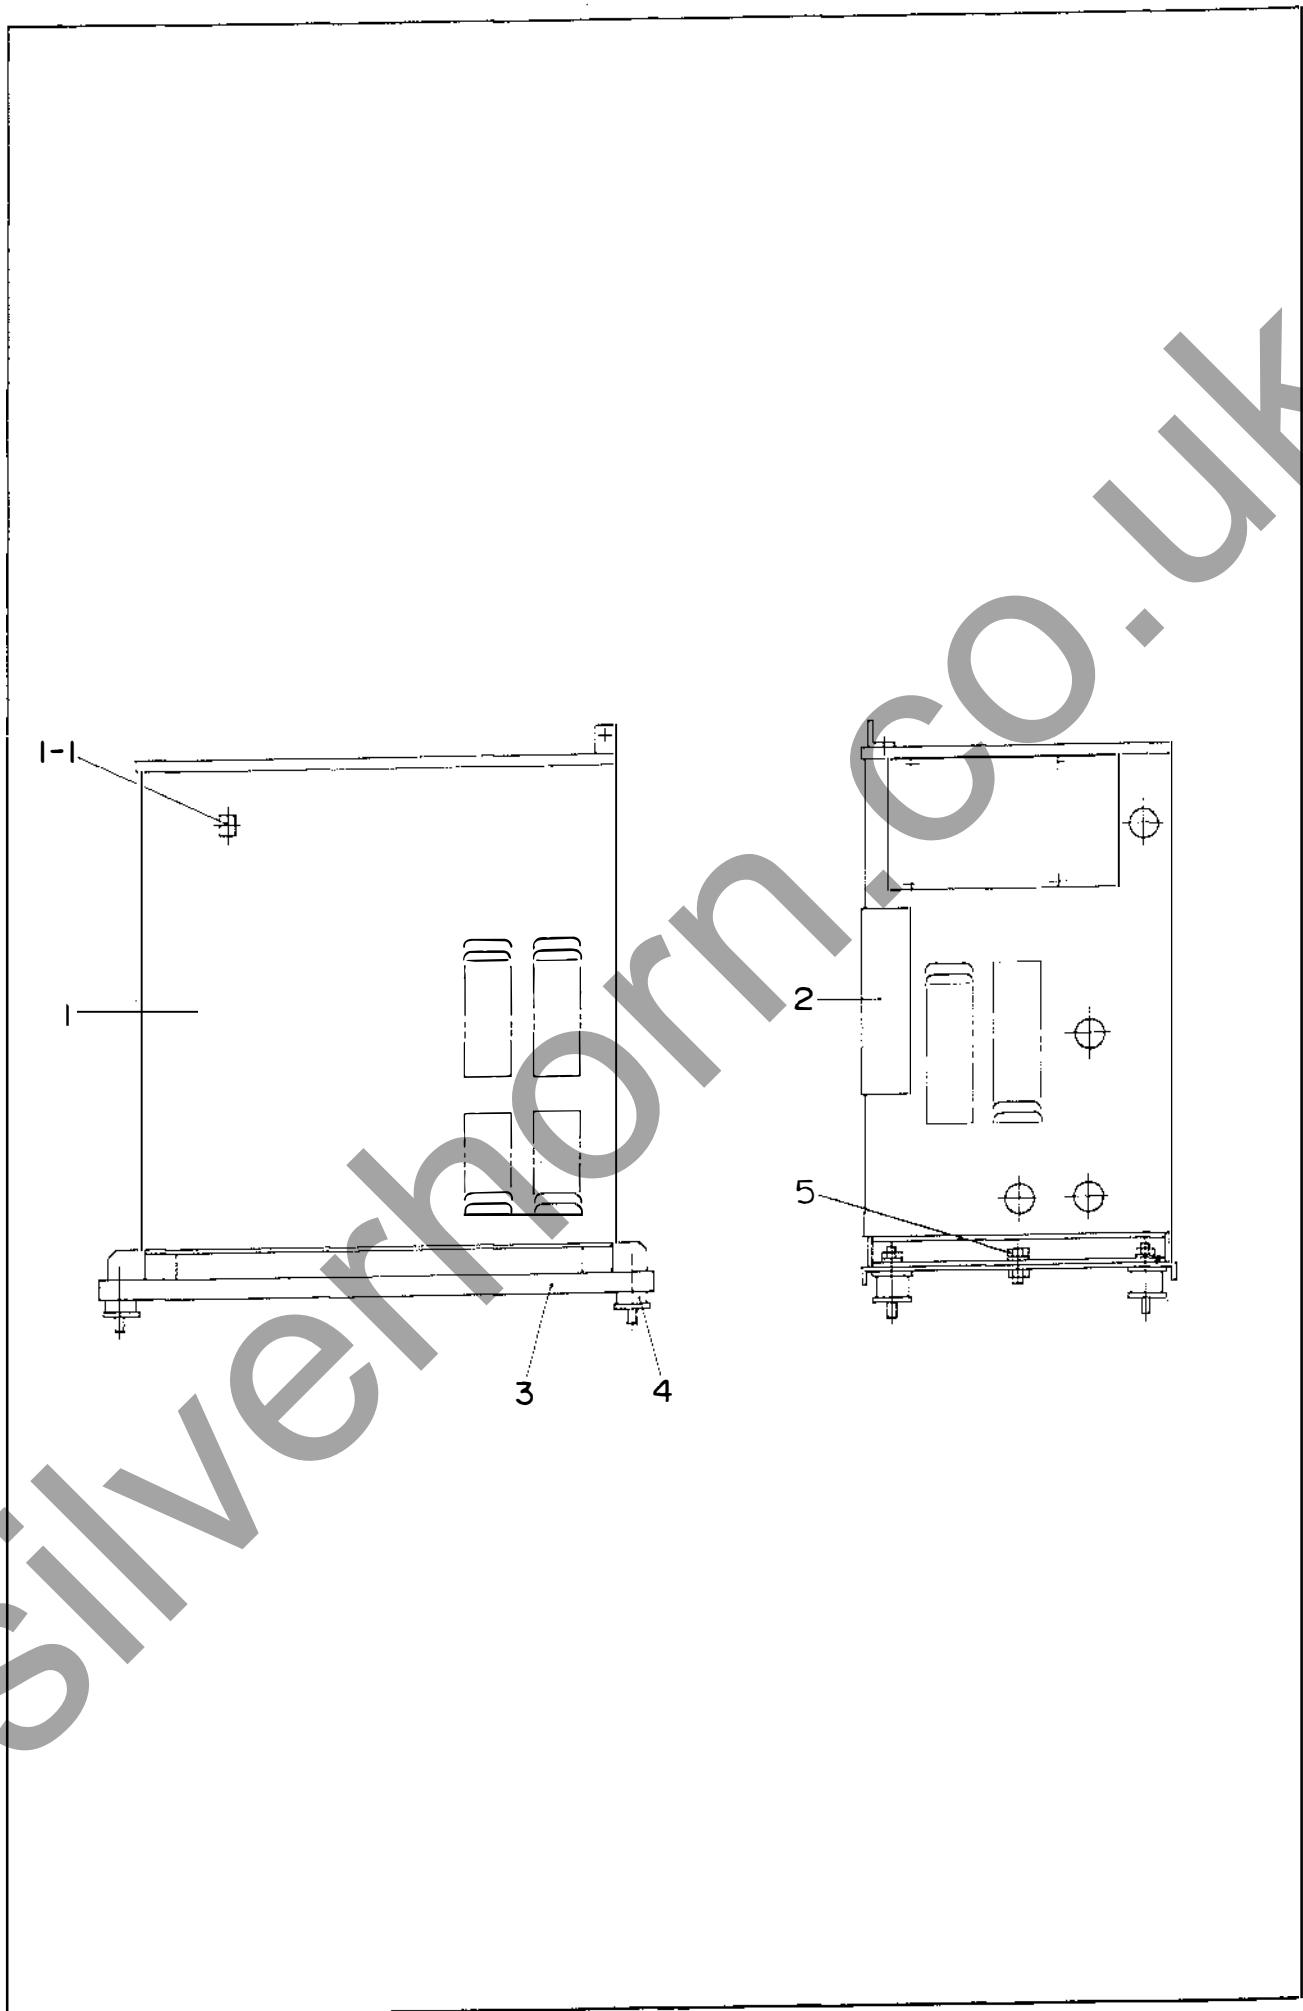

Key No.	Parts No.	Parts Name	Remarks	Q'ty				Symbol	Serial No.
				All	A	B	C		
37	06018 26566	Rheostat	4501-039 RV24YN20SB 5kΩ	1					
	06018 26568	Knob (S)	4735-008 K-2195 (S)	1					
38	D 52242 00004	Cover, meter		1					
39	08418 05804	Cover			1				
40	00171 08020	Hex. Head Bolt			1				
	02070 08000	Hex. Nut			1				
41	06018 06640	Fuse	65A	1					
42	06018 26187	Condenser	ECQV1H105JL DC50V, 1μ F	1					
43	06018 06973	AC Ammeter	TRS-55H 0~50/5A			1			
44	06018 07621	Frequency Meter	TRC-55F			1			
45	06021 23085	Water Temperature Gauge	100575-2201			1			
	06021 23251	Unit, water temperature	071500-1840			1			
	06033 06840	Bushing	NB-1043			1			
46	06021 22035	Oil Pressure Gauge	100576-0301			1			
	06021 22250	Unit, oil pressure	071600-0750			1