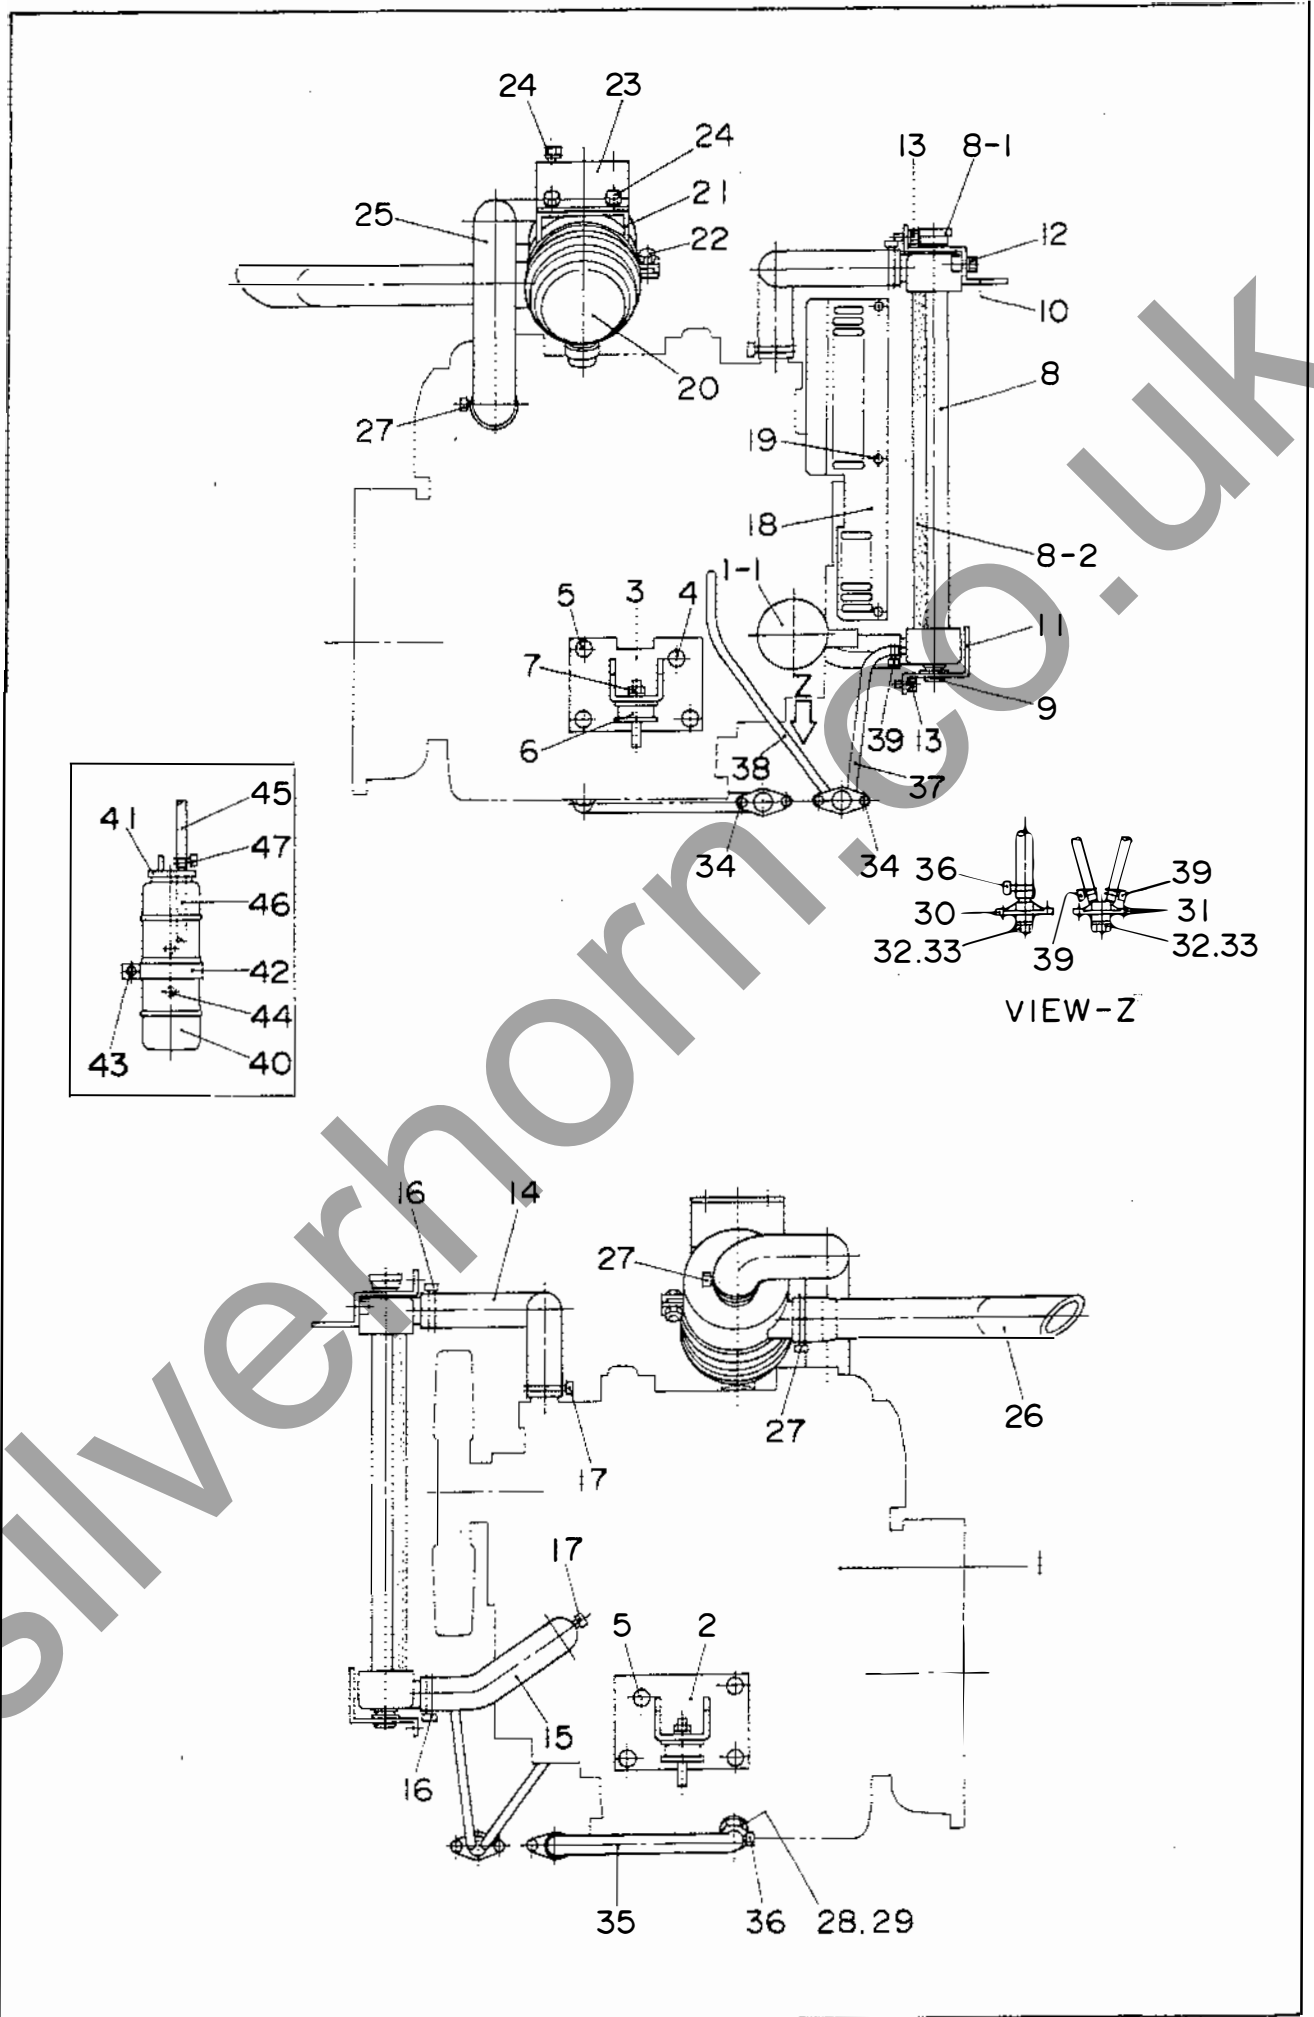

Key No.	Parts No.	Parts Name	Remarks	Q'ty				Symbol	Serial No.
				All	A	B	C		
1	D 59242 00034	Engine	KUBOTA V2203	1					
1- 1	06020 41173	Cartridge, oil filter	KUBOTA 17321-32432	(1)					
2	83251 12114	Engine Foot		1					
3	83251 12014	Engine Foot		1					
4	00124 10025	Hex. Head Bolt		1					
5	00124 12025	Hex. Head Bolt		7					
6	06050 00066	Rubber Suspension	KA-50NL	2					
7	02070 10000	Hex. Nut		2					
8	06020 12788	Radiator	2951-312-0000	1					
8- 1	06020 11079	Cap, radiator	6713-092-0901	(1)					
8- 2	02203 00450	Rubber Seal		2					
9	B 13126 00004	Rubber Mount		2					
10	B 13121 00623	Bracket, radiator		1					
11	B 13121 00923	Bracket, radiator		1					
12	00171 08035	Hex. Head Bolt		2					
13	00171 08020	Hex. Head Bolt		5					
14	D 53115 00003	Radiator Hose		1					
15	D 53115 00103	Radiator Hose		1					
16	06055 15069	Hose Band	HS-24	2					
17	06055 15126	Hose Band	φ 44	2					
18	D 53112 00003	Fan Guard		1					
19	00171 06016	Hex. Head Bolt		3					
20	06020 46531	Air Cleaner	EPG05-8505	1