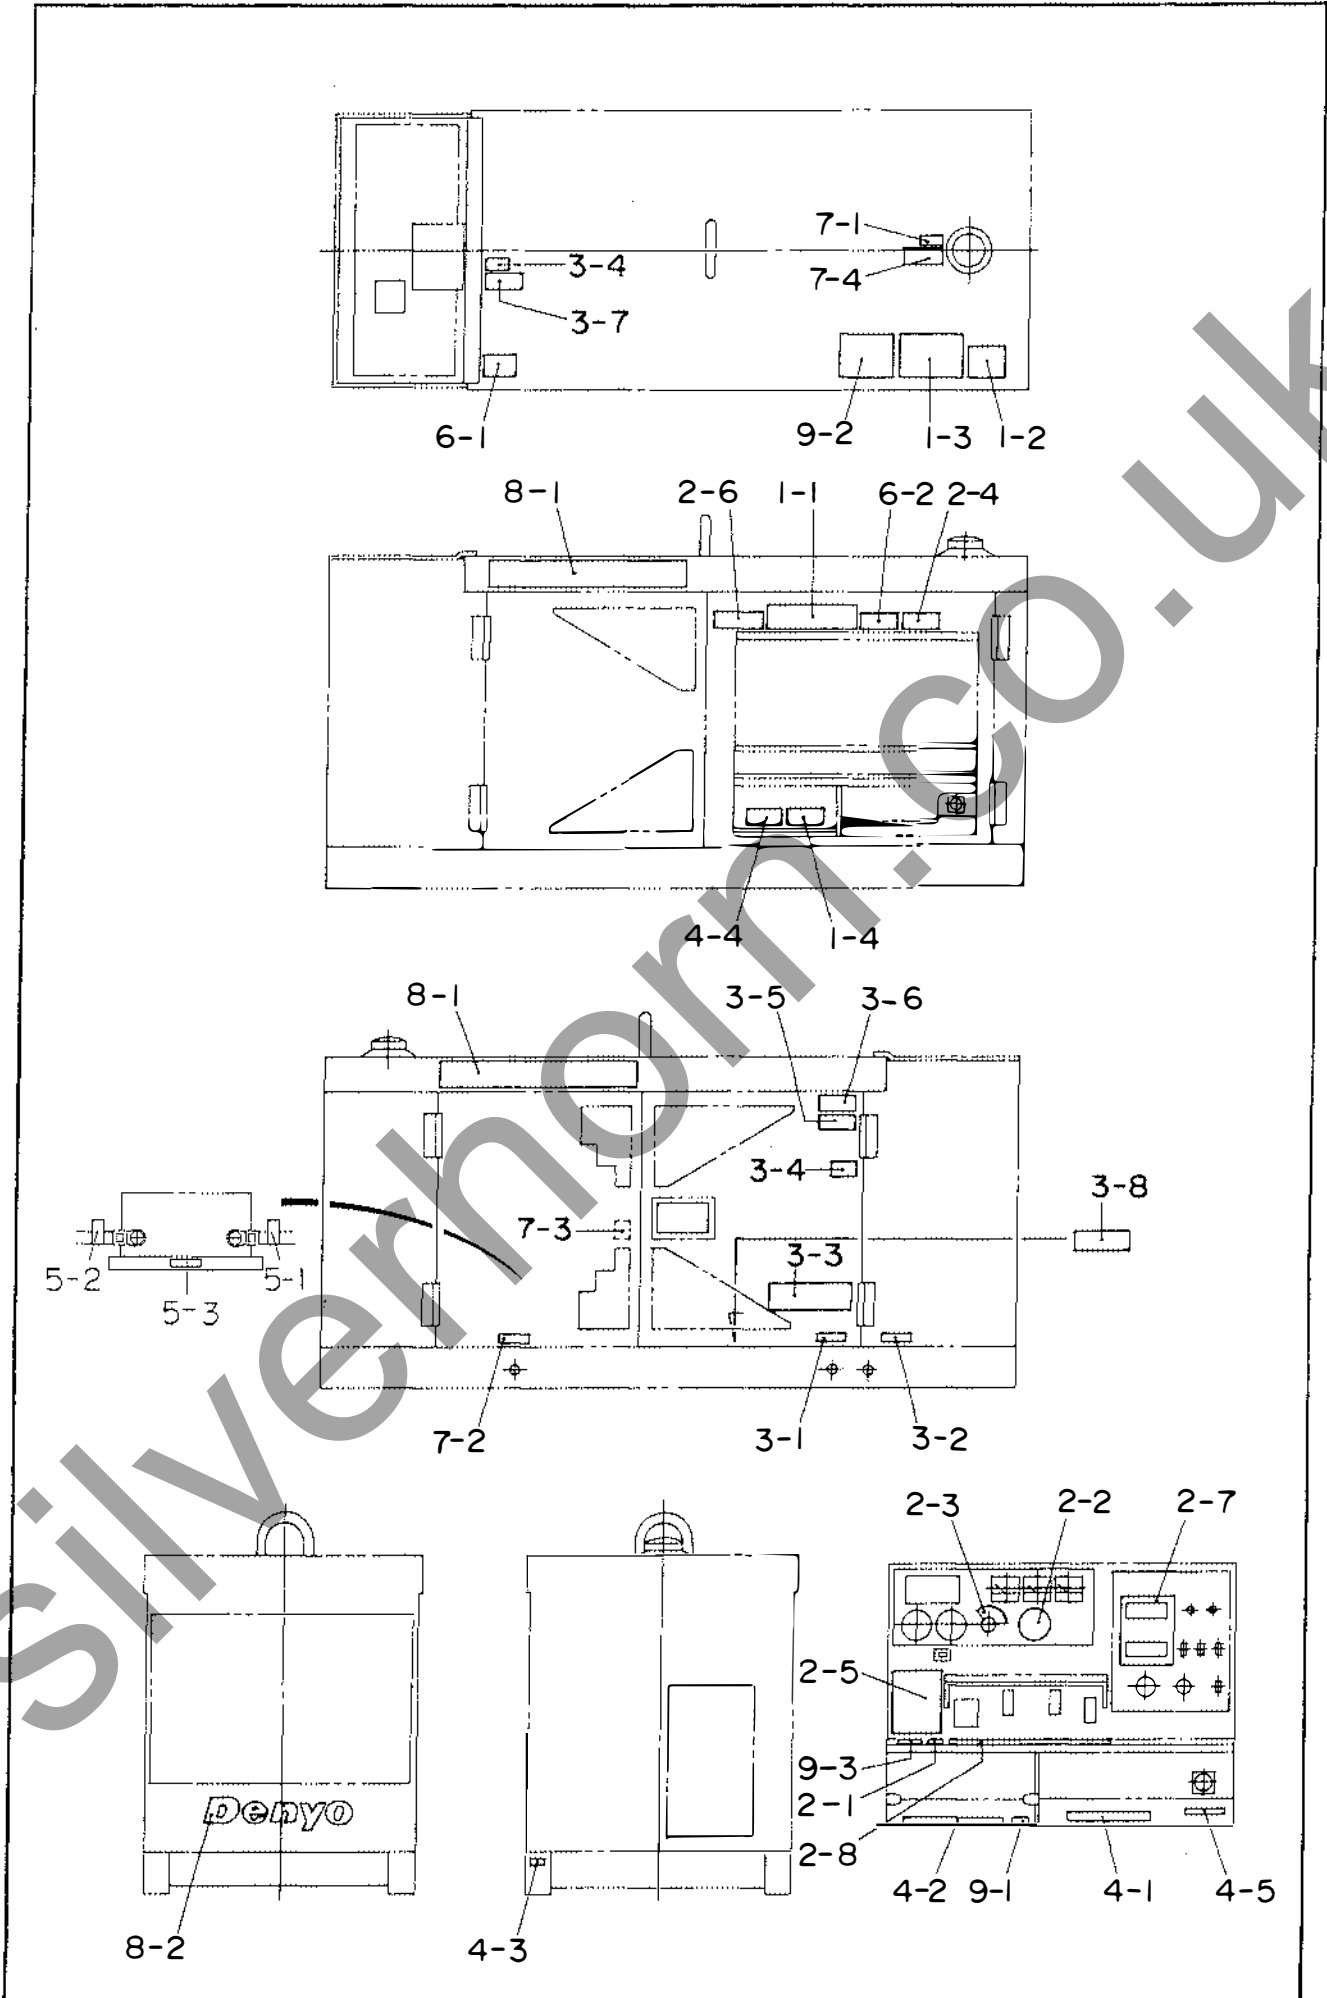

Key No.	Parts No.	Parts Name	Remarks	Q'ty				Symbol	Serial No.
				All	A	B	C		
		A=0. P							
1- 1	D 55311 01803	Decal;Specification	D5311 0180	1					
1- 2	B 95211 00404	Decal;General Cautions	B9211 0040	1					
1- 3	78106 16013	Decal;Operating Procedures	S-4162B	1					
1- 4	B 95111 00304	Decal;Warning	B9111 0030	1					
		Control Panel Group							
2- 1	10106 40004	Decal;50Hz	S-1418	1					
2- 2	78106 34004	Decal;Auto. Air Extraction Device	S-4123	1					
2- 3	75606 15004	Decal;Starter Switch	S-4547	1					
2- 4	B 95311 00604	Decal;Warning Electric Shock Hazard	B9311 0060	1					
2- 5	D 55212 00103	Decal;Output Selector	D5212 0010	1					
2- 6	D 55212 00204	Decal;Opening Panel	D5212 0020	1					
2- 7	D 55212 00303	Decal;Meter Cover	D5212 0030	1					
2- 8	D 55510 01403	Decal;Circuit Breaker	D5510 0140	1					
		Engine & Radiator Group							
3- 1	16306 45004	Decal;Oil Drain	S-1403	1					
3- 2	16306 47004	Decal;Coolant Drain	S-1404	1					
3- 3	13206 10603	Decal;Water · Oil Check And Fill	Daily S-1760	1					
3- 4	78106 80204	Decal;Cooling Water	S-3061	2					
3- 5	B 95040 00304	Decal;Caution Hot Parts	B9040 0030	1					
3- 6	B 95040 00404	Decal;Warning Moving Parts	B9040 0040	1					
3- 7	B 95041 00104	Decal;Warning Hot Coolant	B9041 0010	1					
3- 8	B 95050 00304	Decal;Caution Oil Level	B9050 0030	1