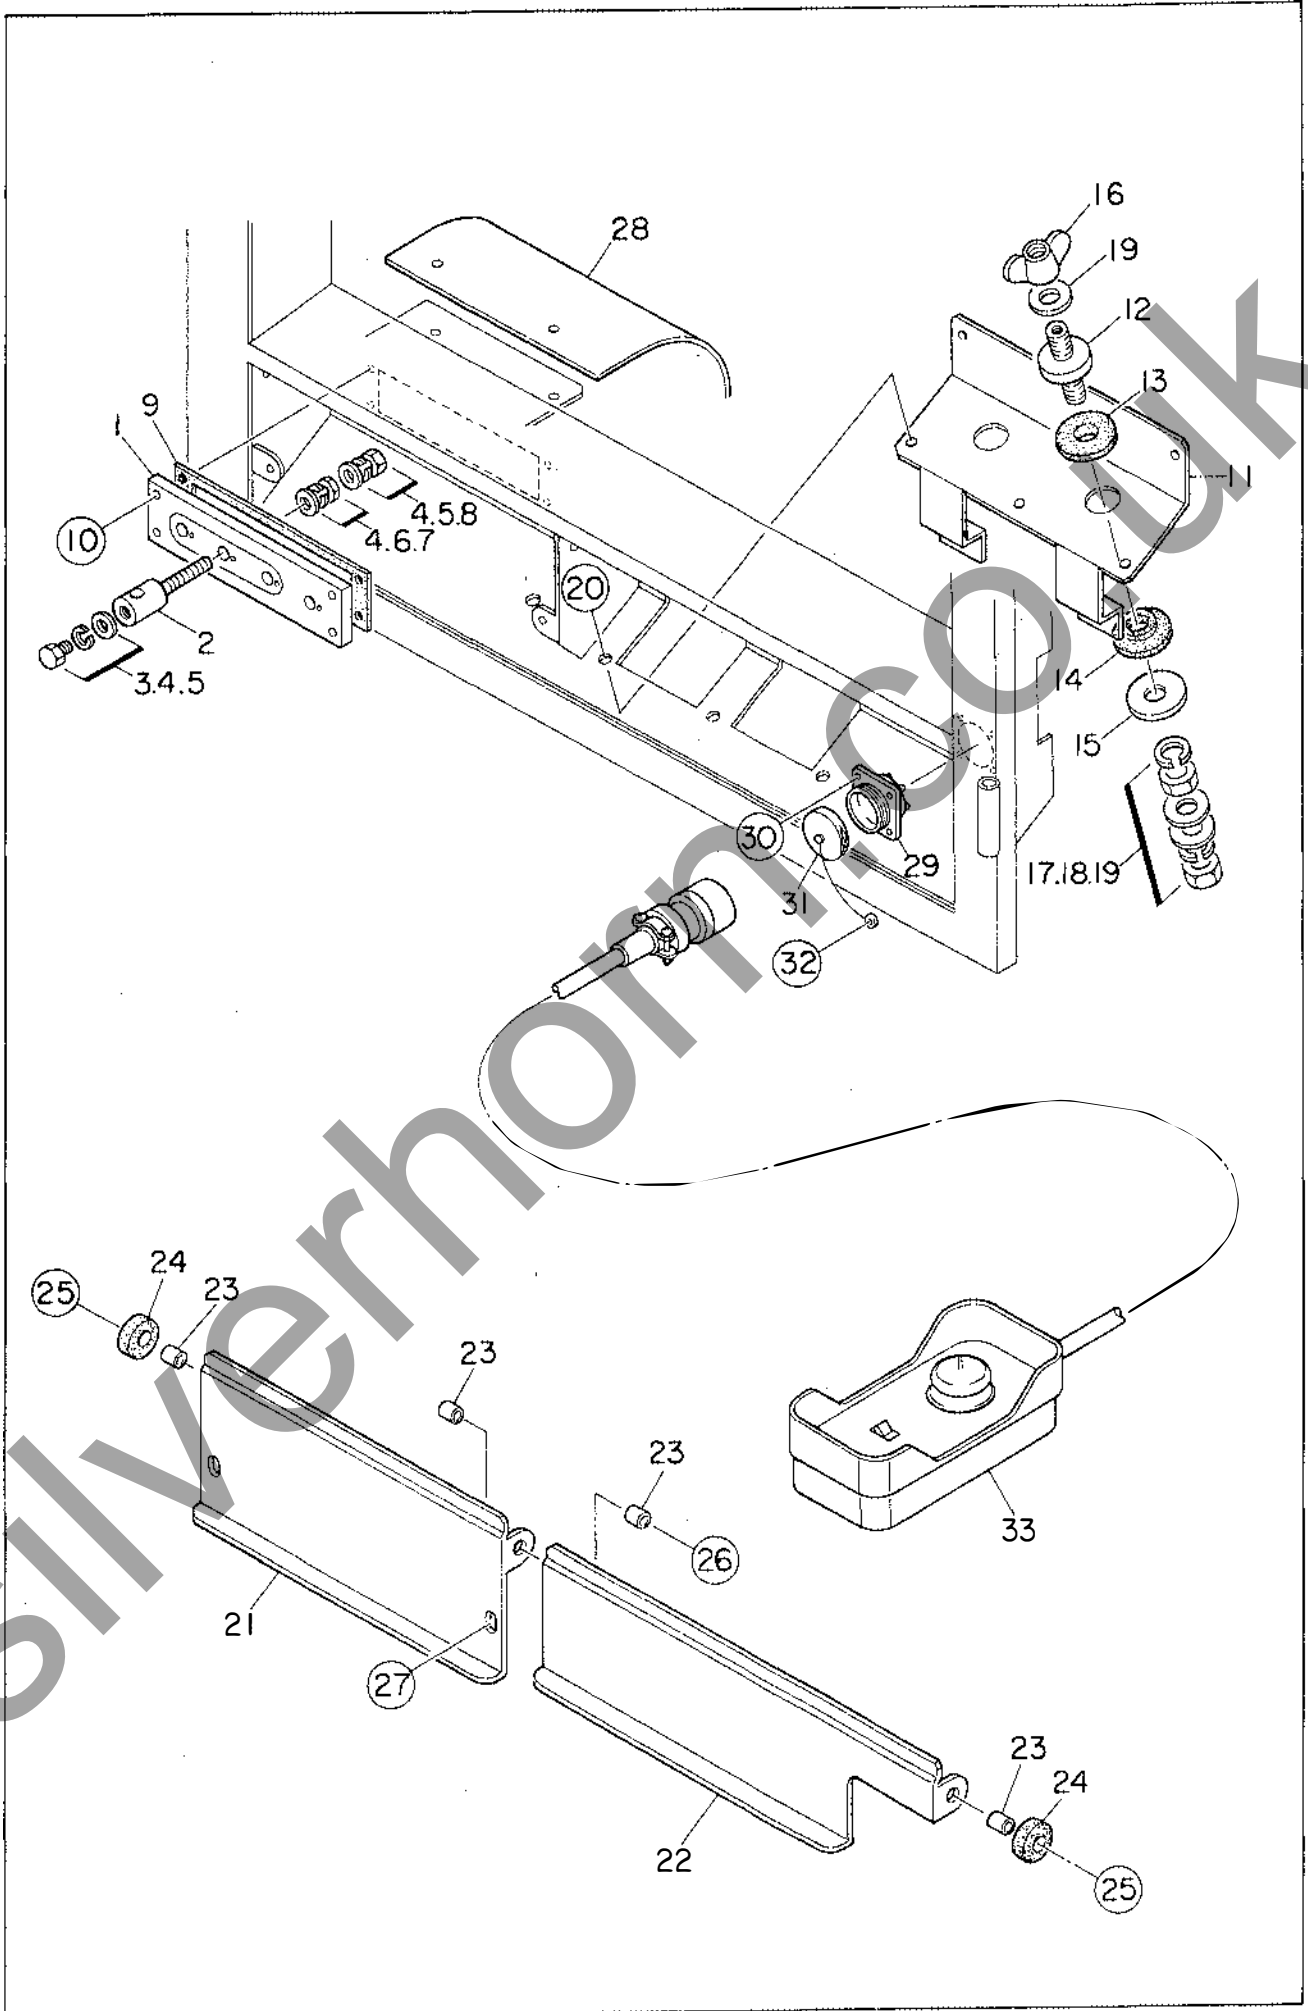

Key No.	Parts No.	Parts Name	Remarks	Q'ty				Symbol	Serial No.
				All	A	B	C		
		A=O. P.							
1	87018 60004	Set Board, output terminal		1					
2	78118 61004	Output Terminal		4					
3	08018 30604	Hex. Head Bolt		4					
4	00400 08000	Spring Washer		12					
5	00414 08000	Plain Washer		8					
6	00412 08000	Plain Washer		4					
7	00395 08000	Hex. Nut		4					
8	00300 08000	Hex. Nut		4					
9	87018 64004	Rubber Seal		1					
10	00171 06025	Hex. Head Bolt		4					
11	D 52318 00003	Bracket, output terminal		1					
12	08018 88204	Output Terminal, welding		2					
13	08018 40104	Insulator Washer		2					
14	08018 40004	Insulator Washer		2					
15	08018 41204	Set Washer, output terminal		2					
16	08018 84004	Wing Nut		2					
17	00395 12000	Hex. Nut		4					
18	00422 12000	Spring Washer		4					
19	00414 12000	Plain Washer		6					
20	00171 06020	Hex. Head Bolt		6					
21	D 52371 00303	Cover, output terminal		1					
	D 52374 00304	Rubber Sheet		1